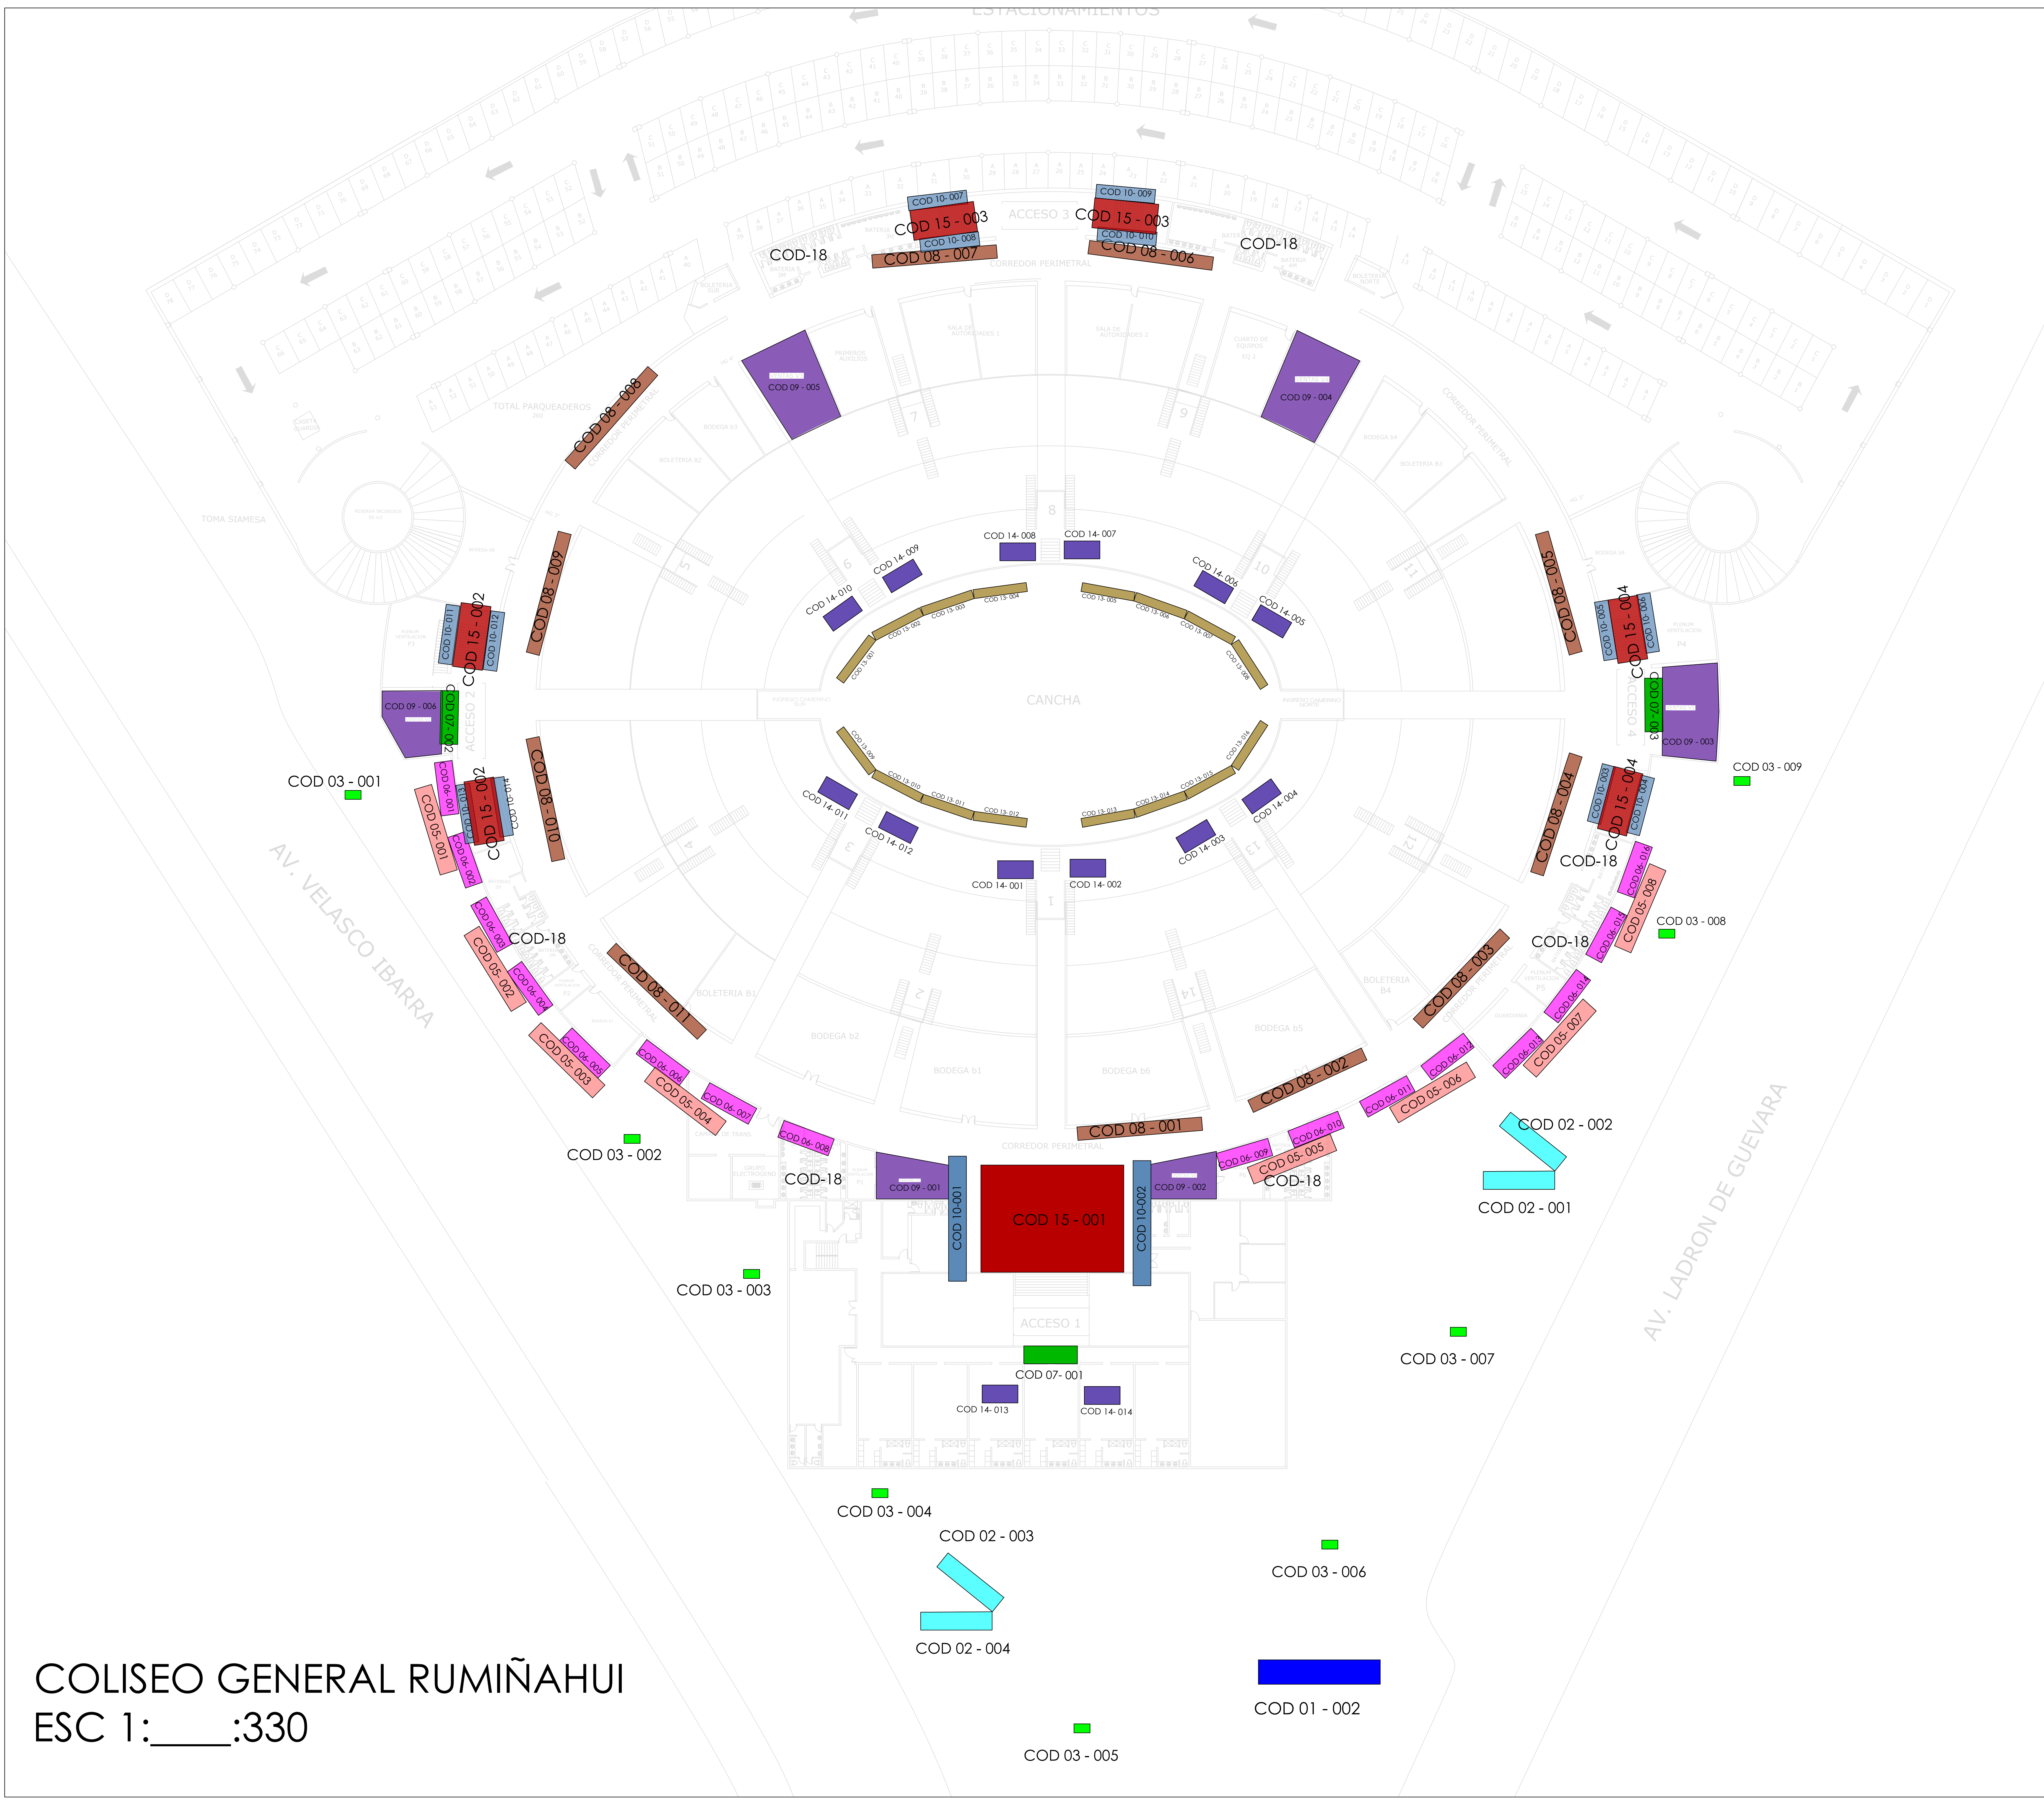

ESPACIOS PUBLICITARIOS  
COLISEO GENERAL RUMIÑAHUI

EMPRESA DE MARKETING Y  
EVENTOS DEPORTIVOS

ARQ. KARLA ROMERO V.

CONTIENE:  
PLANTAS COLISEO RUMIÑAHUI

### SIMBOLOGÍA

Pantalla LED- Av. Ladrón de guevara y Queseras del medio, 10 x 4 mts.	Brandeo Paredes y Corredores
Vallas Publicitarias perimetrales, 8x4 mts.	Brandeo Estaciones de Alimentos, 12x3 mts
Vallas Publicitarias perimetrales, 1.80 x 1.20 mts.	Brandeo paredes ingresos internos y externos, 14 x 3 mts
Vallas triangulares Extra Grandes, 11x11x11	Vallas doble cara, perímetro externo cancha, 6x2 mts
Vallas rectangulares 10 x 10 mts	Brandeo Paredes ingreso, internas, 4x8mts
Vallas rectangulares 6 x 2 mts	Brandeo Gradas de Ingreso
Pantalla LED rectangular Ingresos 6x2 mts.	Baños del Coliseo 0.50x0.50mts
COD-01 (2)	COD-08
COD-02 (4)	COD-09 (6)
COD-03 (8)	COD-10 (14)
COD-04 (16)	COD-13 (16)
COD-05 (8)	COD-14 (14)
COD-06 (16)	COD-15 (4)
COD-07 (3)	COD-18